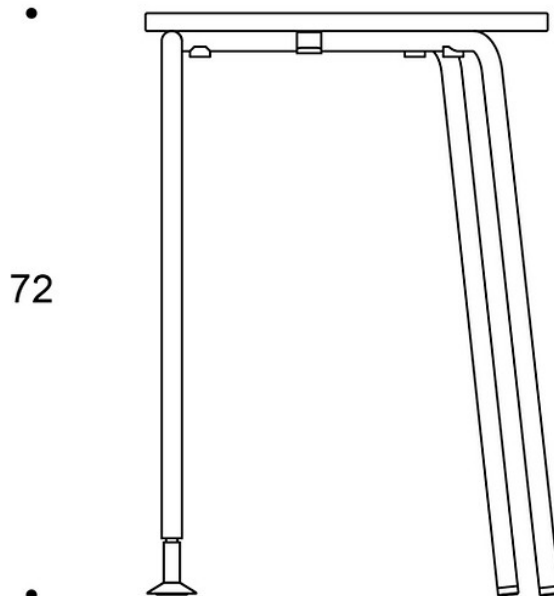

Bordplate: hvit, grå, eik eller fargede laminater, matt laminater, linoleum

Understell: epoxylakkert stål i hvit, svart eller Inspiring Colours

STABLINGSBARHET:

På gulvet max 4 stk

EGENSKAPER:

- Låsbare hjul eller glidere
- Avrundede hjørner på bordplater
- Veskekrok på begge sider
- Stabelbar

Tegning:

78

72

52

70

50